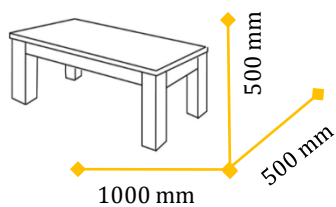

DETTAGLI

- Struttura in acciaio corten finitura bruno cerata.
- Prodotto indicato per l'uso indoor. Possibilità di scegliere acciaio corten finitura verniciata per uso outdoor.

DIMENSIONI

FOTO DI DETTAGLIO